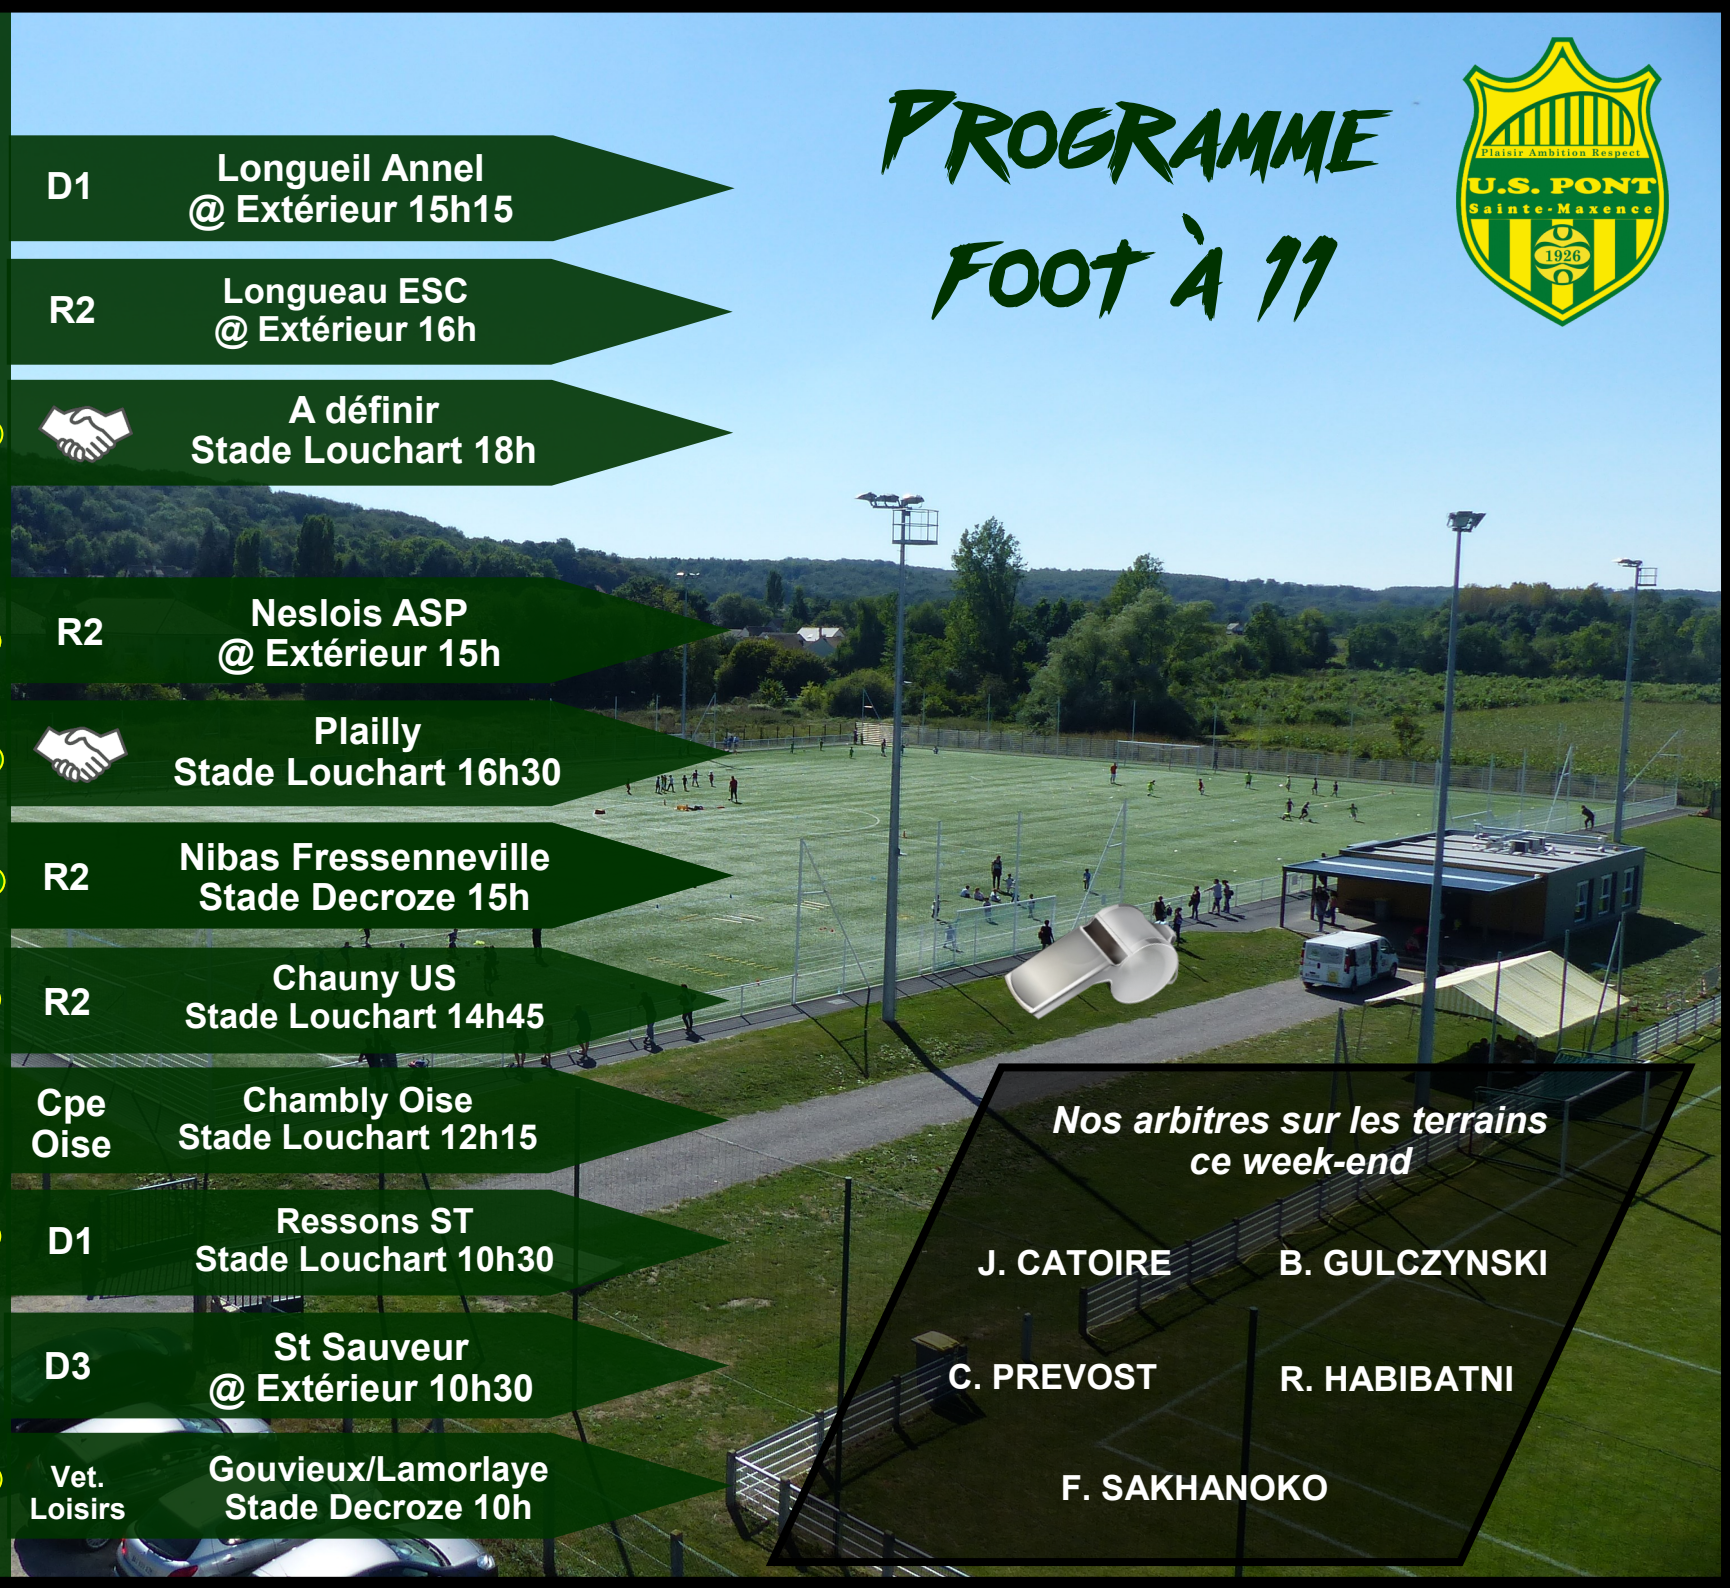

Samedi 8 Février

U18 B —●

D1 Longueil Annel
@ Extérieur 15h15

U16 —●

R2 Longueau ESC
@ Extérieur 16h

SEN B —●

A définir
Stade Louchart 18h

Dimanche 9 Février

SEN A —●

R2 Neslois ASP
@ Extérieur 15h

SEN C —●

Plailly
Stade Louchart 16h30

Féminines —●

R2 Nibas Fressenneville
Stade Decroze 15h

U18 A —●

R2 Chauny US
Stade Louchart 14h45

U16 F —●

Cpe Oise
Stade Louchart 12h15

U15 A —●

D1 Ressons ST
Stade Louchart 10h30

U15 B —●

D3 St Sauveur
@ Extérieur 10h30

Vétérans —●

Vet. Loisirs
Gouvieux/Lamorlaye
Stade Decroze 10h

PROGRAMME FOOT À 11

**Nos arbitres sur les terrains
ce week-end**

J. CATOIRE

B. GULCZYNSKI

C. PREVOST

R. HABIBATNI

F. SAKHANOKO