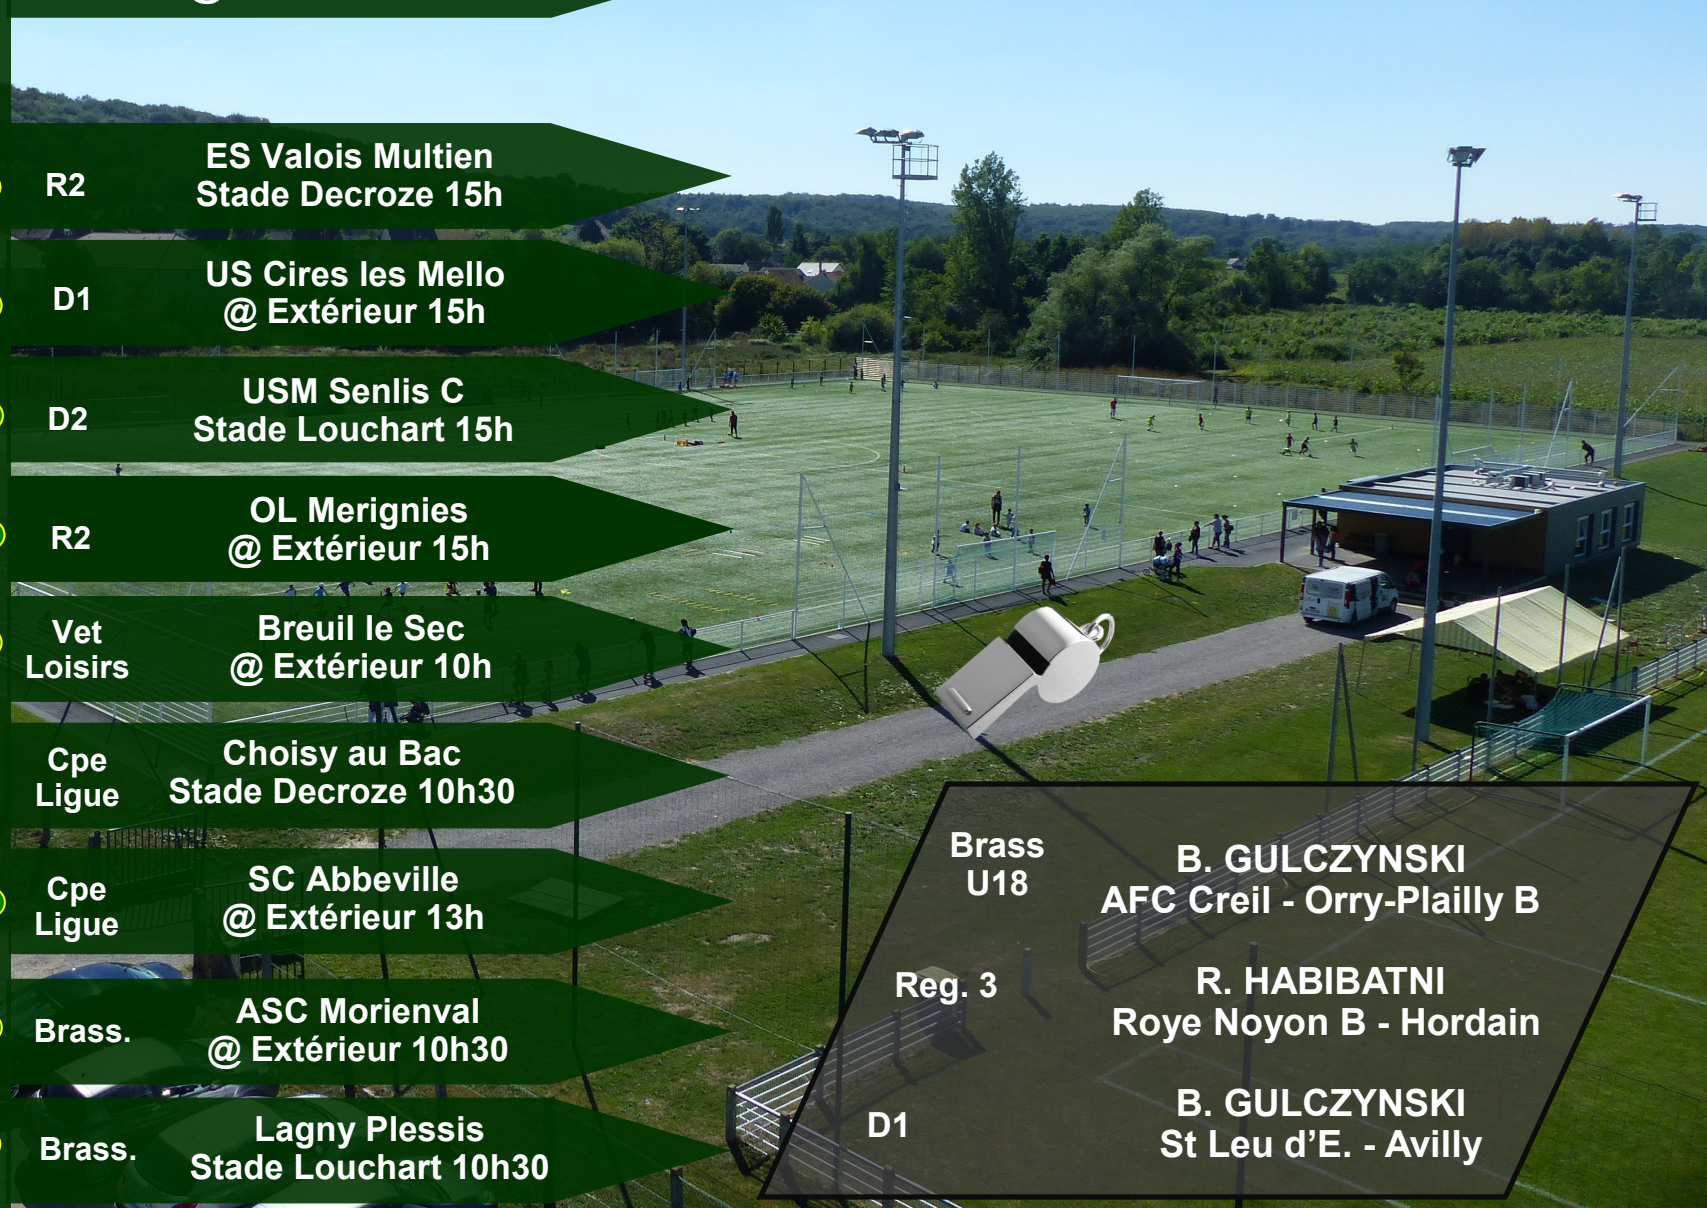

Samedi 5 Octobre

U18 B

D1

St Sauveur AS
@ Extérieur 15h45

U16 Fém.

A11

Chev. Grandf.
@ Extérieur 15h45

Dimanche 6 Octobre

SEN A

R2

ES Valois Multien
Stade Decroze 15h

SEN B

D1

US Cires les Mello
@ Extérieur 15h

SEN C

D2

USM Senlis C
Stade Louchart 15h

Féminines

R2

OL Merignies
@ Extérieur 15h

Vétérans

Vet
Loisirs

Breuil le Sec
@ Extérieur 10h

U18 A

Cpe
Ligue

Choisy au Bac
Stade Decroze 10h30

U16

Cpe
Ligue

SC Abbeville
@ Extérieur 13h

U15 A

Brass.

ASC Morienvil
@ Extérieur 10h30

U15 B

Brass.

Lagny Plessis
Stade Louchart 10h30

PROGRAMME FOOT À 11

Brass
U18

B. GULCZYNSKI
AFC Creil - Orry-Plailly B

Reg. 3

R. HABIBATNI
Roye Noyon B - Hordain

D1

B. GULCZYNSKI
St Leu d'E. - Avilly