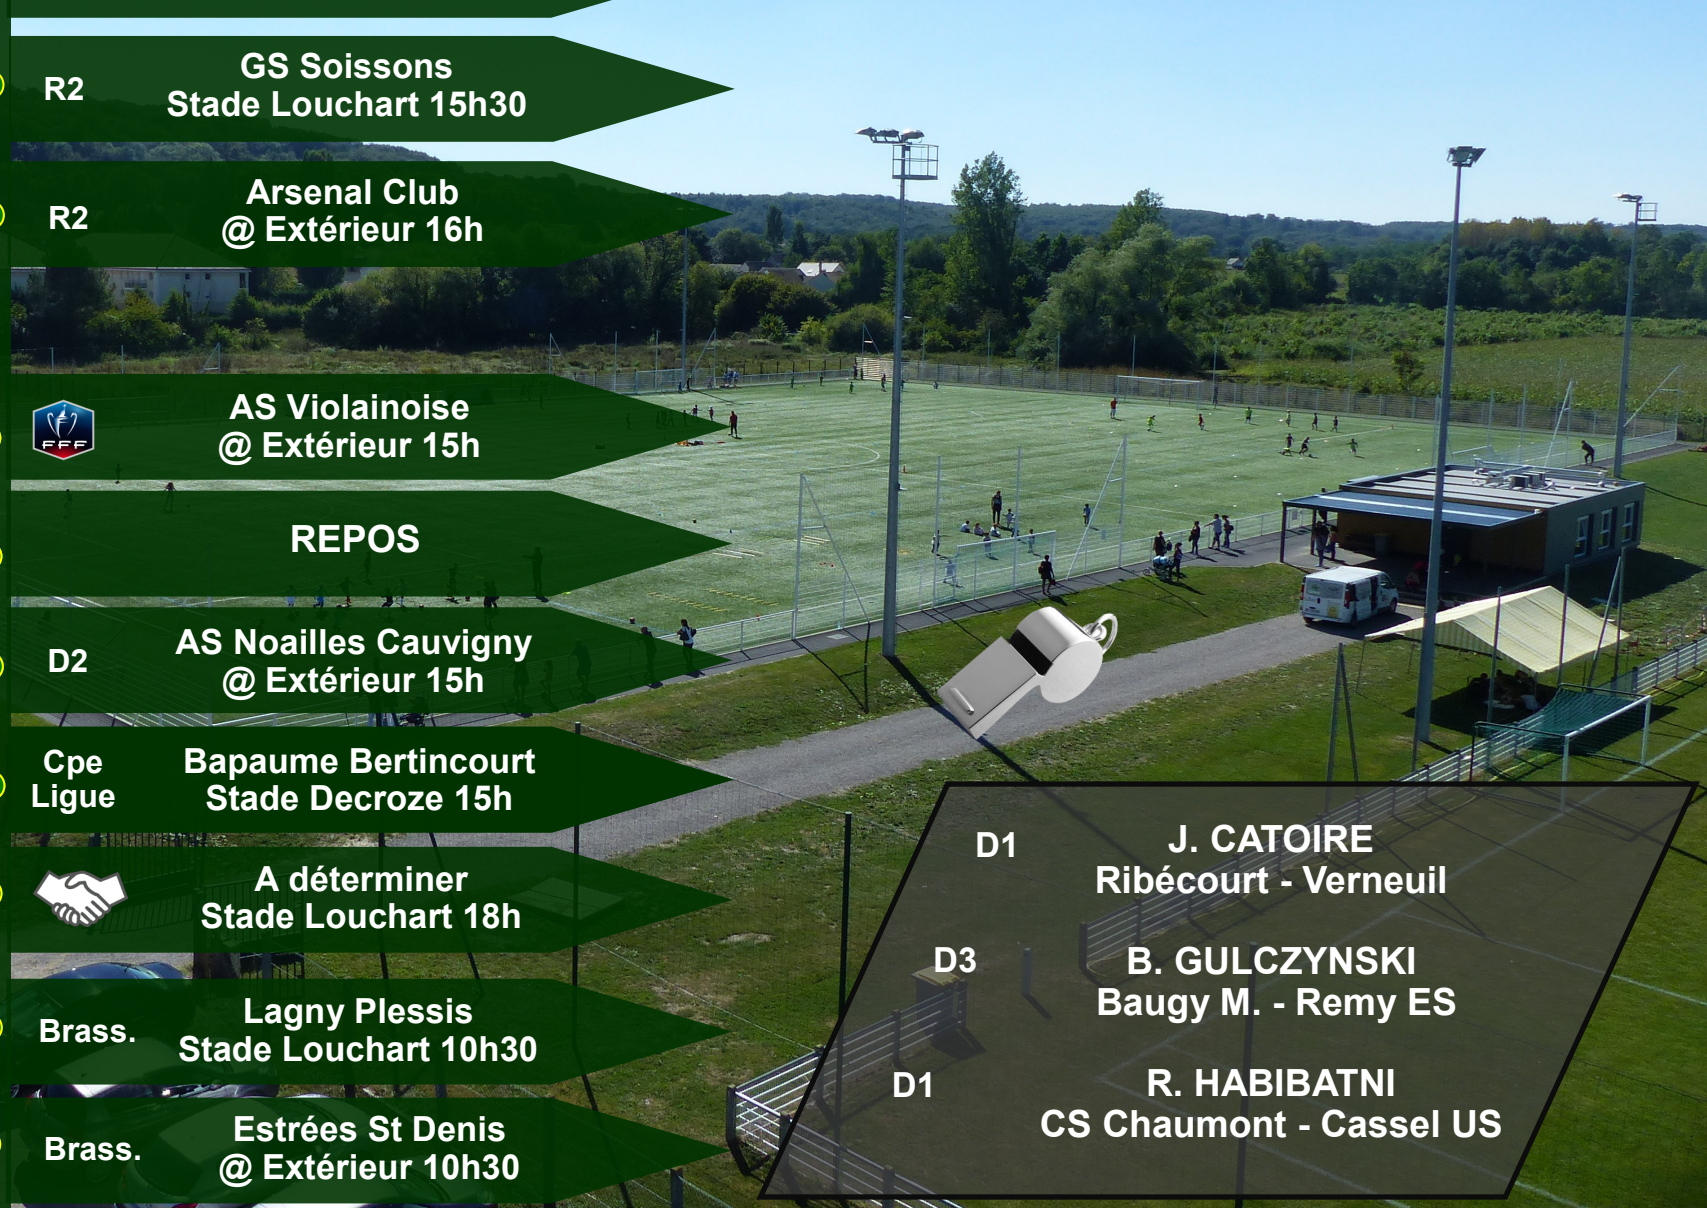

Samedi 12 Octobre

U18 B

D1

Chantilly B
Stade Louchart 15h45

U16 Fém.

Cpe
Ligue

Coupe Régionale à 8
Stade Louchart 14h30

U18 A

R2

GS Soissons
Stade Louchart 15h30

U16

R2

Arsenal Club
@ Extérieur 16h

Dimanche 13 Octobre

SEN A

AS Violainoise
@ Extérieur 15h

SEN B

REPOS

SEN C

D2

AS Noailles Cauvigny
@ Extérieur 15h

Féminines

Cpe
Ligue

Bapaume Bertincourt
Stade Decroze 15h

Vétérans

A déterminer
Stade Louchart 18h

U15 A

Brass.

Lagny Plessis
Stade Louchart 10h30

U15 B

Brass.

Estrées St Denis
@ Extérieur 10h30

PROGRAMME FOOT À 11

D1

J. CATOIRE
Ribécourt - Verneuil

D3

B. GULCZYNSKI
Baugy M. - Remy ES

D1

R. HABIBATNI
CS Chaumont - Cassel US