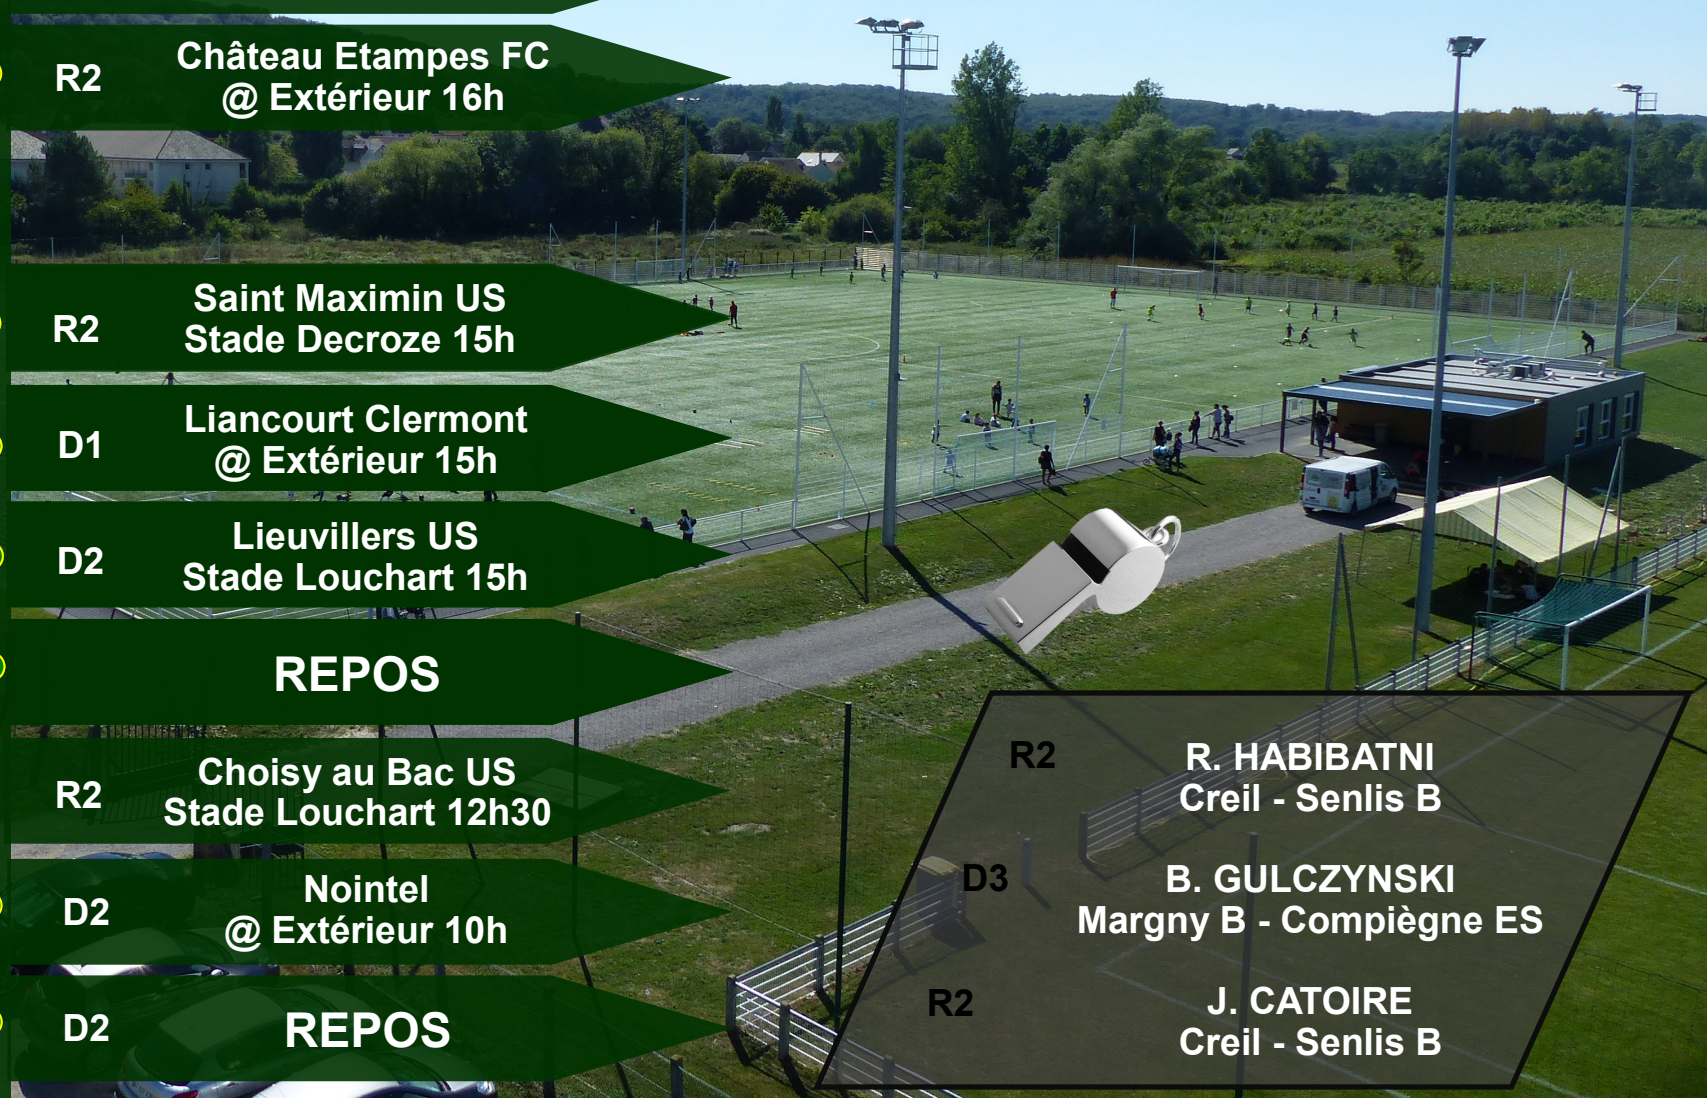

Samedi 18 Mai

U18 B

D3

A définir

U16 Fém.

A11

Chambly B
Stade Louchart 15h

U16

D1

Avilly CS
@ Extérieur 16h

U15 A

R2

Château Etampes FC
@ Extérieur 16h

Dimanche 19 Mai

SEN A

R2

Saint Maximin US
Stade Decroze 15h

SEN B

D1

Liancourt Clermont
@ Extérieur 15h

SEN C

D2

Lieuvillers US
Stade Louchart 15h

Féminines

REPOS

U18 A

R2

Choisy au Bac US
Stade Louchart 12h30

Vétérans

D2

Nointel
@ Extérieur 10h

U15 B

D2

REPOS

PROGRAMME FOOT À 11

R2

R. HABIBATNI
Creil - Senlis B

D3

B. GULCZYNSKI
Margny B - Compiègne ES

R2

J. CATOIRE
Creil - Senlis B