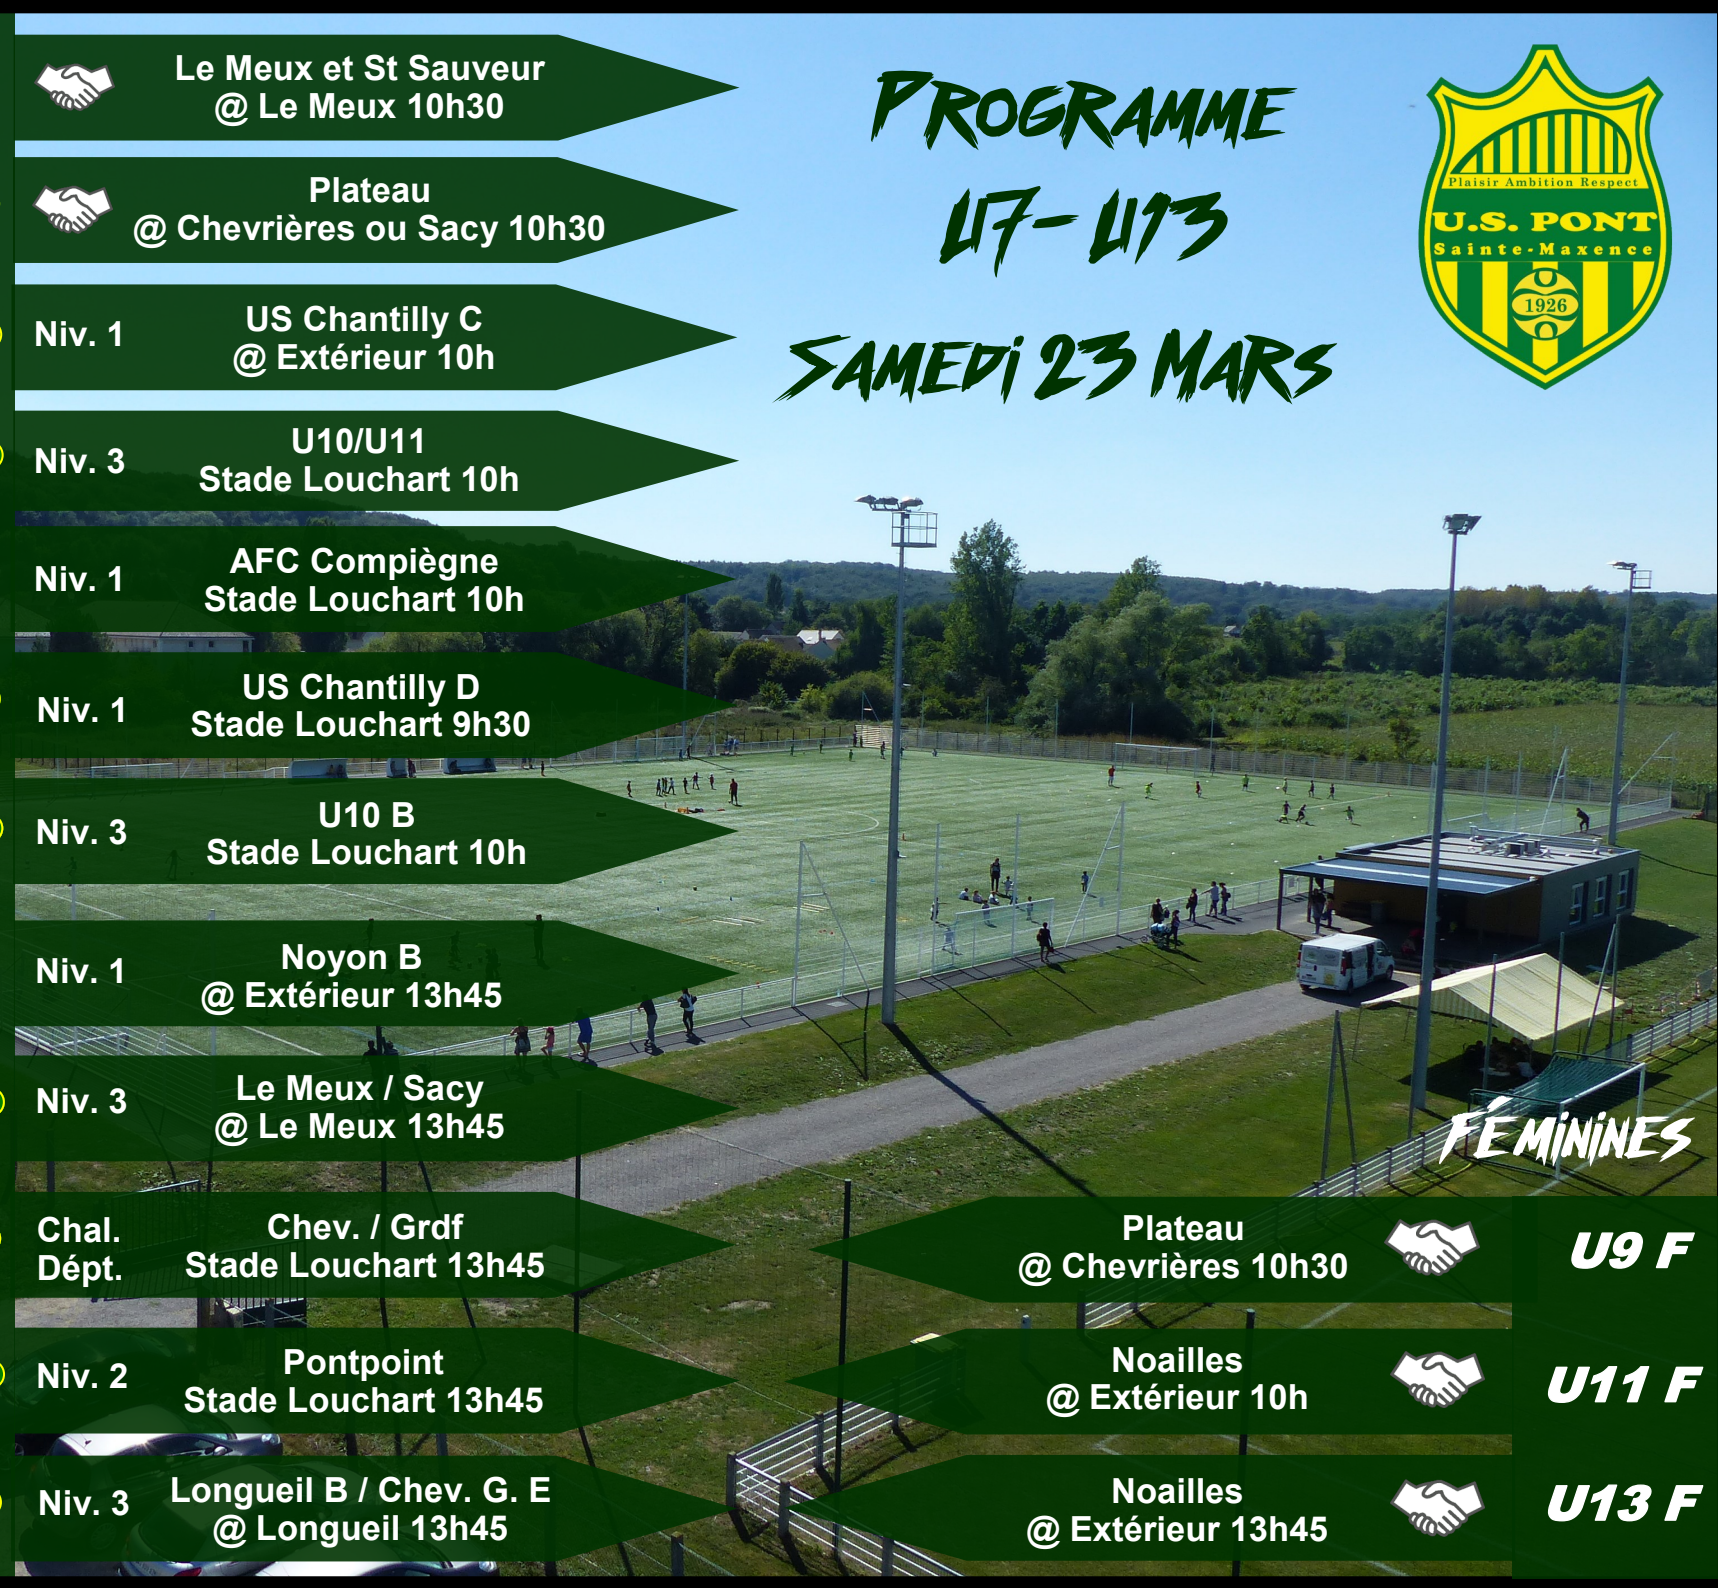

## U7 - U13

### SAMEDI 23 MARS

<b>U7</b>		Le Meux et St Sauveur @ Le Meux 10h30
<b>U9</b>		Plateau @ Chevrières ou Sacy 10h30
<b>U10 A</b>		Niv. 1 US Chantilly C @ Extérieur 10h
<b>U10 B</b>		Niv. 3 U10/U11 Stade Louchart 10h
<b>U11 A</b>		Niv. 1 AFC Compiègne Stade Louchart 10h
<b>U11 B</b>		Niv. 1 US Chantilly D Stade Louchart 9h30
<b>U10-U11</b>		Niv. 3 U10 B Stade Louchart 10h
<b>U12 A</b>		Niv. 1 Noyon B @ Extérieur 13h45
<b>U12 B</b>		Niv. 3 Le Meux / Sacy @ Le Meux 13h45
<b>U13 A</b>		Chal. Dépt. Chev. / Grdf Stade Louchart 13h45
<b>U13 B</b>		Niv. 2 Pontpoint Stade Louchart 13h45
<b>U12-U13</b>		Niv. 3 Longueil B / Chev. G. E @ Longueil 13h45