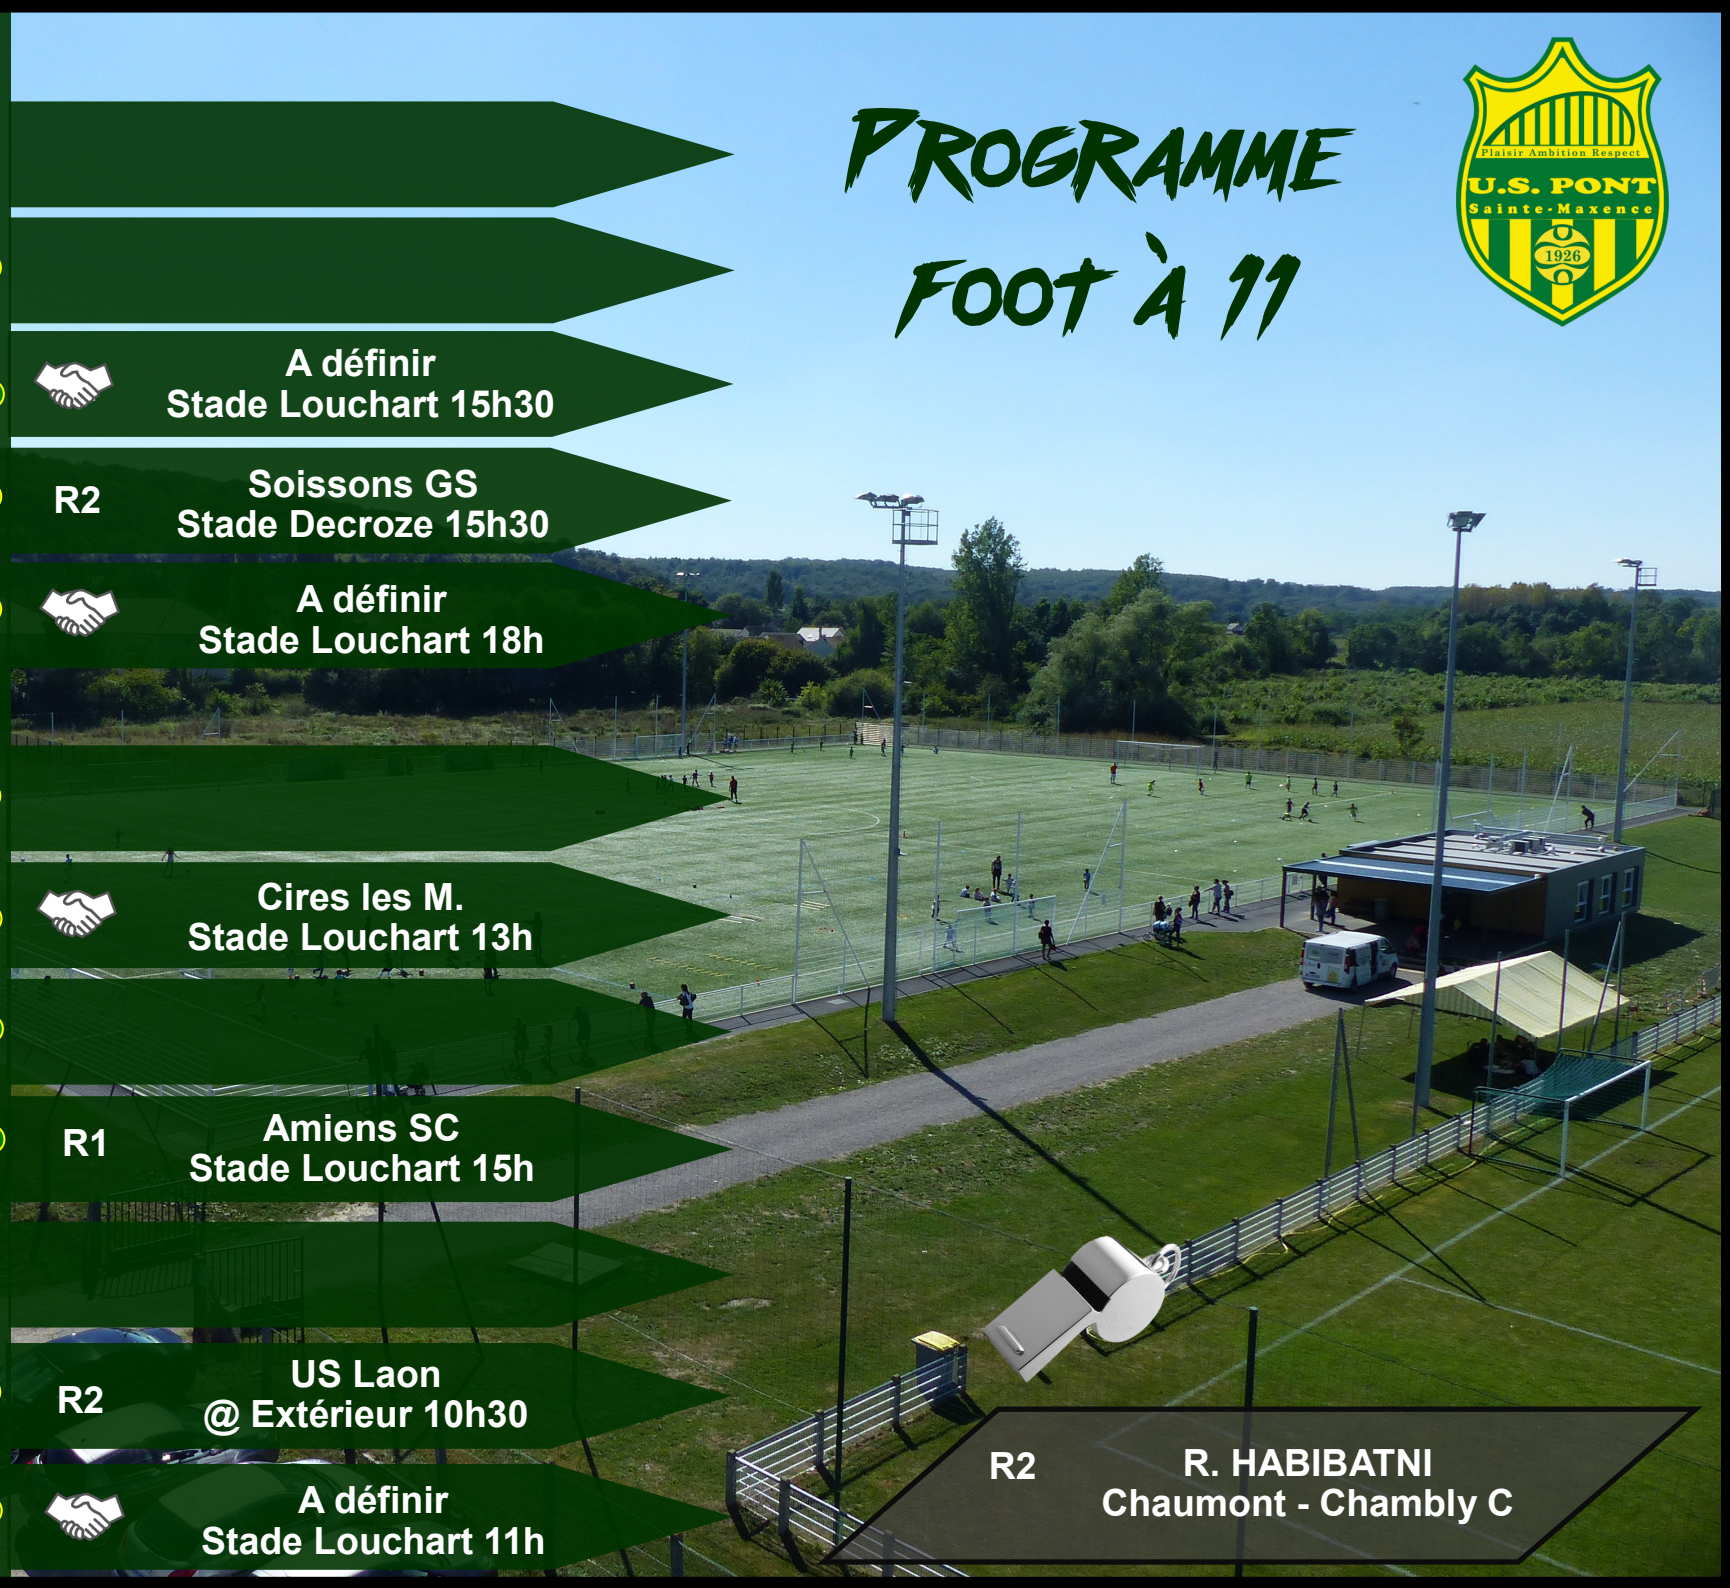

Samedi 16 Mars

U18 B

U16 Fém.

U16

U15 A

Vétérans

Dimanche 17 Mars

SEN A

SEN B

SEN C

Féminines

Fém. à 7

U18 A

U15 B

A définir
Stade Louchart 15h30

R2
Soissons GS
Stade Decroze 15h30

A définir
Stade Louchart 18h

Cires les M.
Stade Louchart 13h

R1
Amiens SC
Stade Louchart 15h

R2
US Laon
@ Extérieur 10h30

A définir
Stade Louchart 11h

PROGRAMME FOOT À 11

R2

R. HABIBATNI
Chaumont - Chambly C