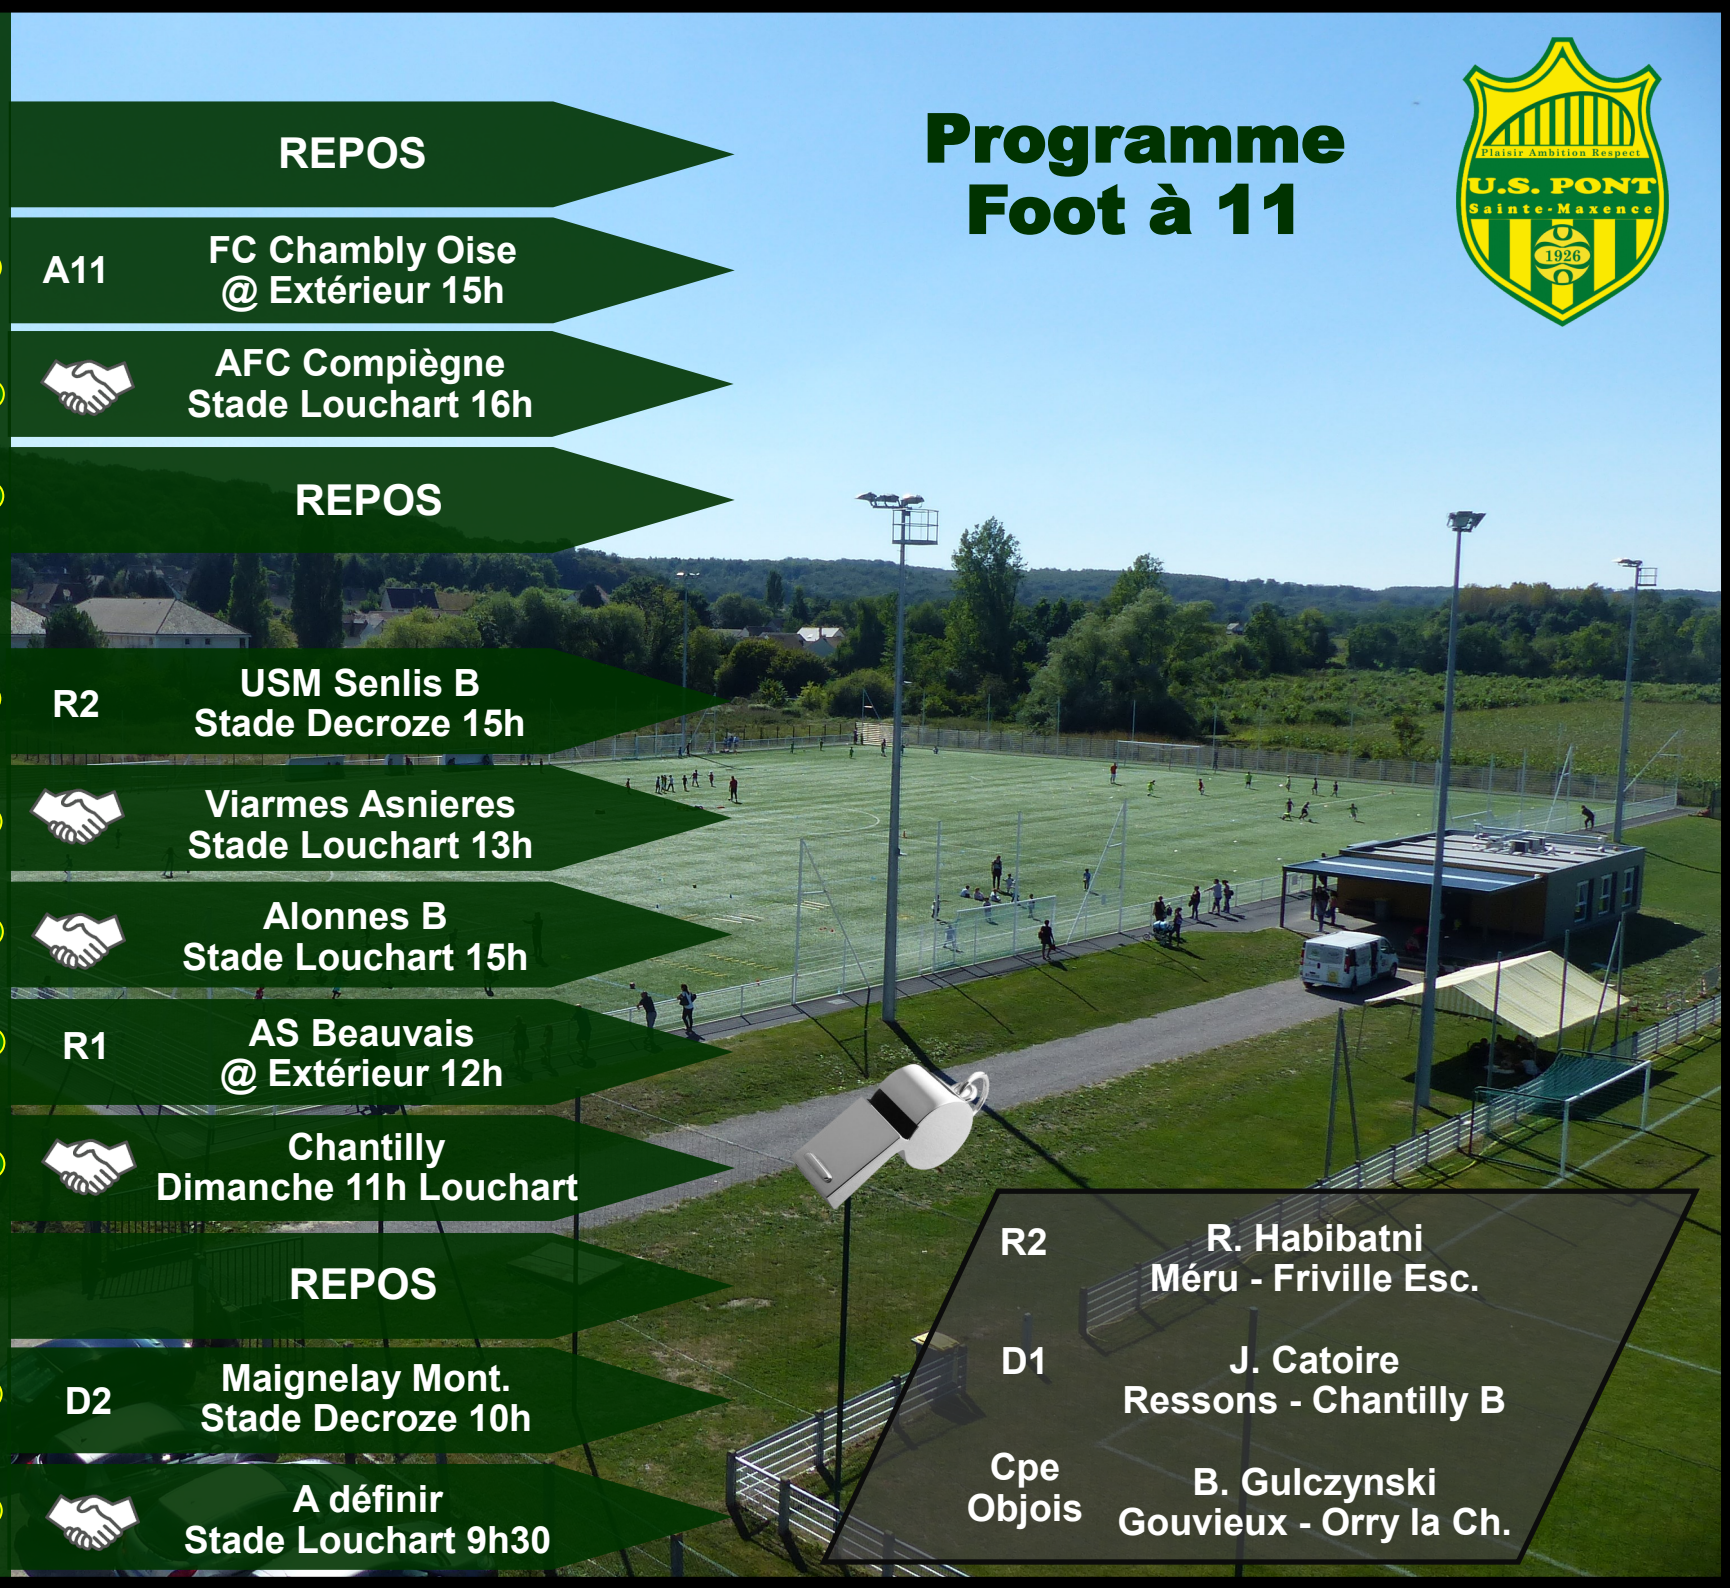

U18 A —●

REPOS

Dimanche 24 Février

SEN A —●

R2

**USM Senlis B
Stade Decroze 15h**

SEN B —●

**Viarmes Asnieres
Stade Louchart 13h**

SEN C —●

**Alonnes B
Stade Louchart 15h**

Féminines —●

R1

**AS Beauvais
@ Extérieur 12h**

U15 A —●

**Chantilly
Dimanche 11h Louchart**

Fém. à 7 —●

REPOS

Vétérans —●

D2

**Maignelay Mont.
Stade Decroze 10h**

U15 B —●

**A définir
Stade Louchart 9h30**

Programme Foot à 11

R2