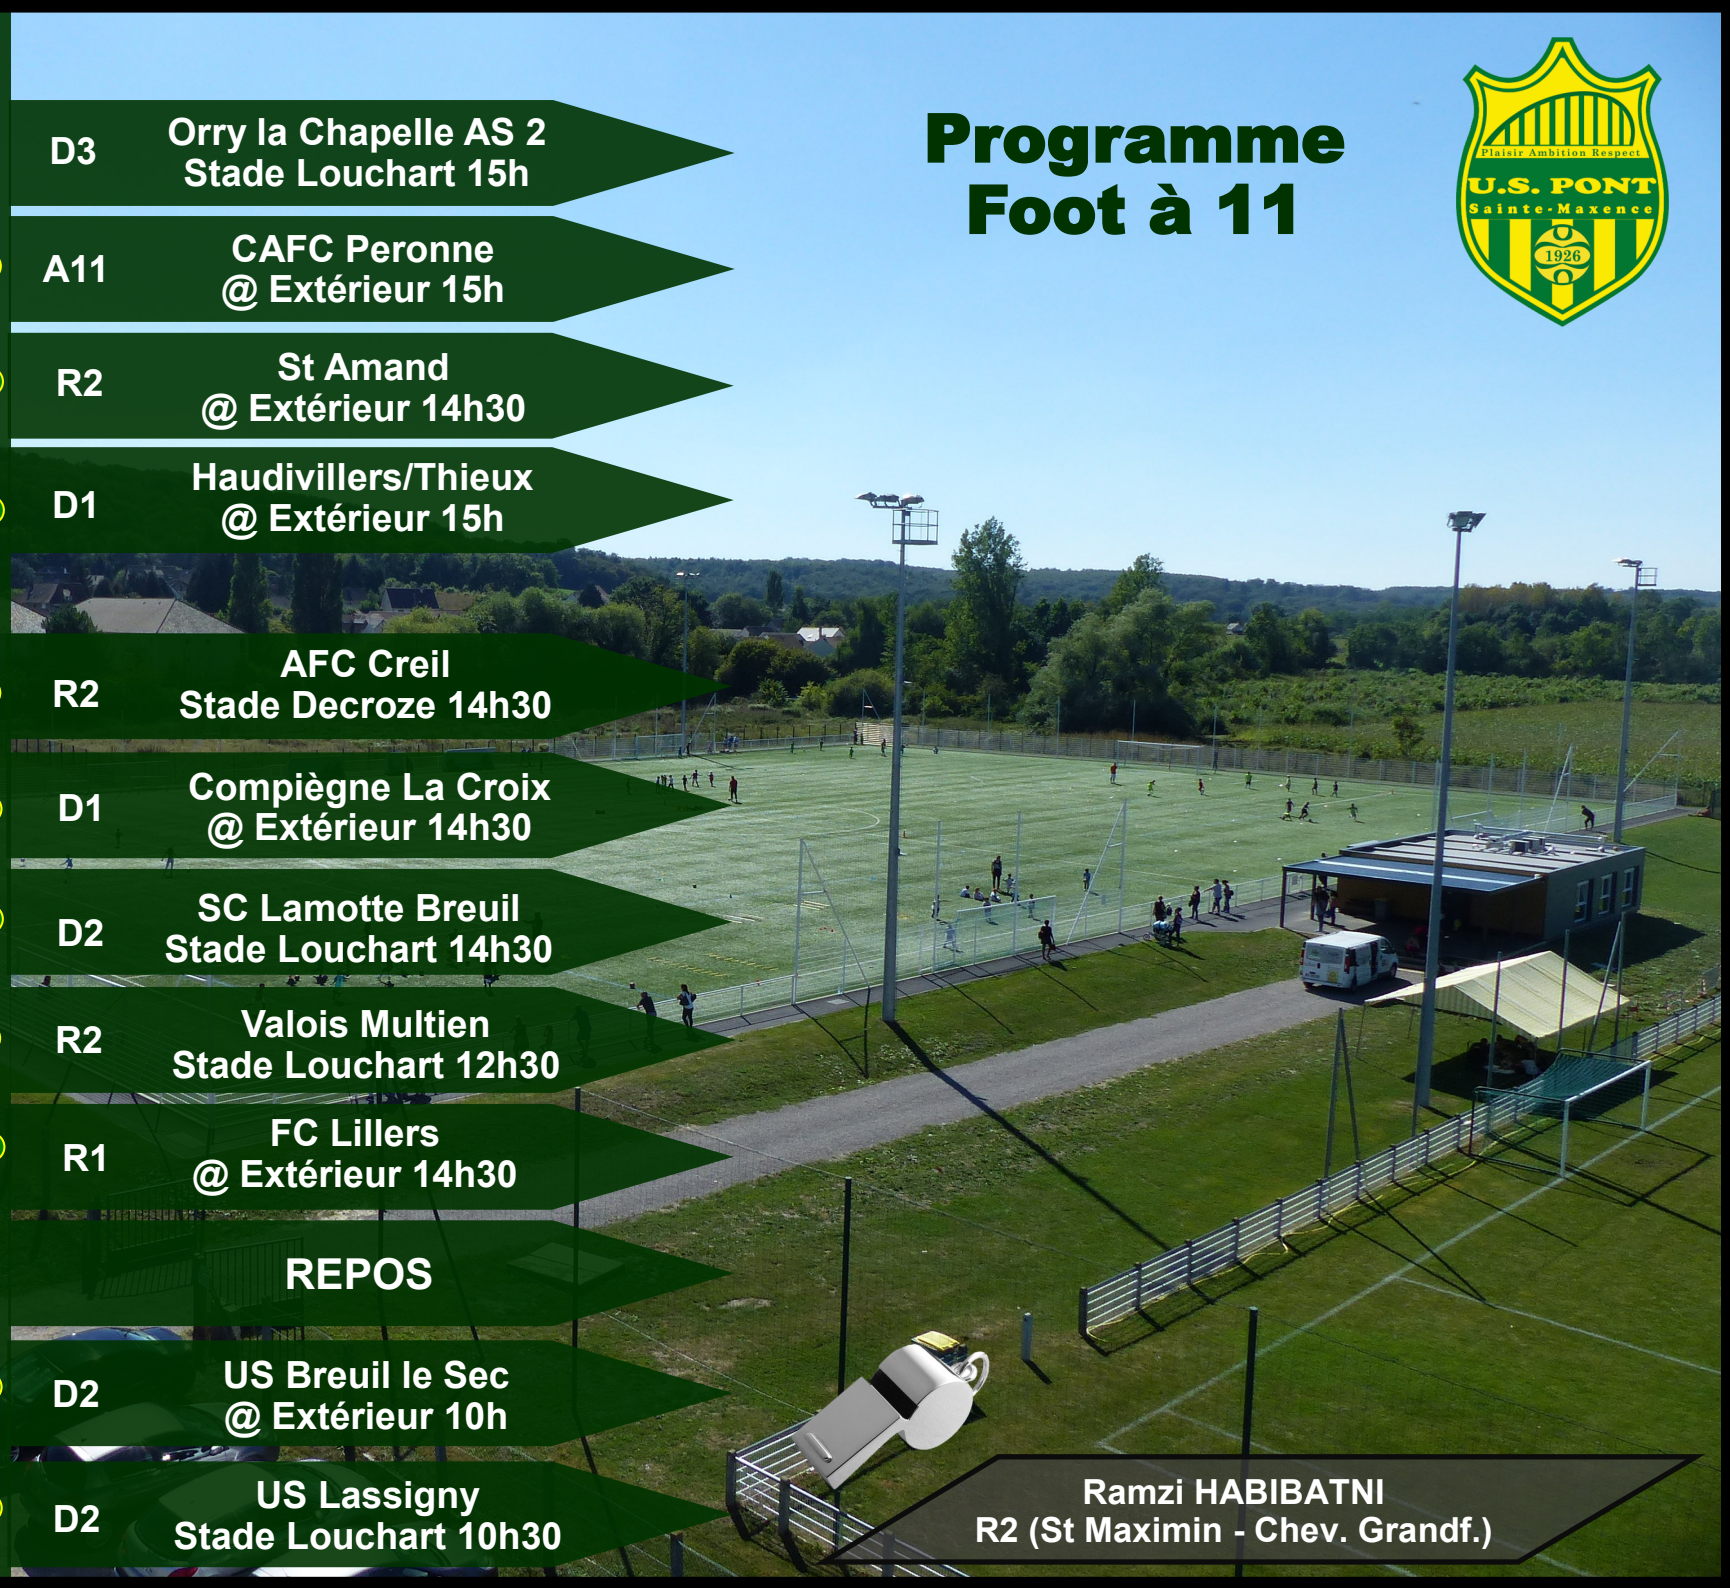

Samedi 1 Décembre

U18 B

D3 Orry la Chapelle AS 2
Stade Louchart 15h

U16 Fém.

A11 CAFC Peronne
@ Extérieur 15h

U15 A

R2 St Amand
@ Extérieur 14h30

U16

D1 Haudivillers/Thieux
@ Extérieur 15h

Dimanche 2 Décembre

SEN A

R2 AFC Creil
Stade Decroze 14h30

SEN B

D1 Compiègne La Croix
@ Extérieur 14h30

SEN C

D2 SC Lamotte Breuil
Stade Louchart 14h30

U18 A

R2 Valois Multien
Stade Louchart 12h30

Féminines

R1 FC Lillers
@ Extérieur 14h30

Fém. à 7

REPOS

Vétérans

D2 US Breuil le Sec
@ Extérieur 10h

U15 B

D2 US Lassigny
Stade Louchart 10h30

Programme Foot à 11

Ramzi HABIBATNI
R2 (St Maximin - Chev. Grandf.)