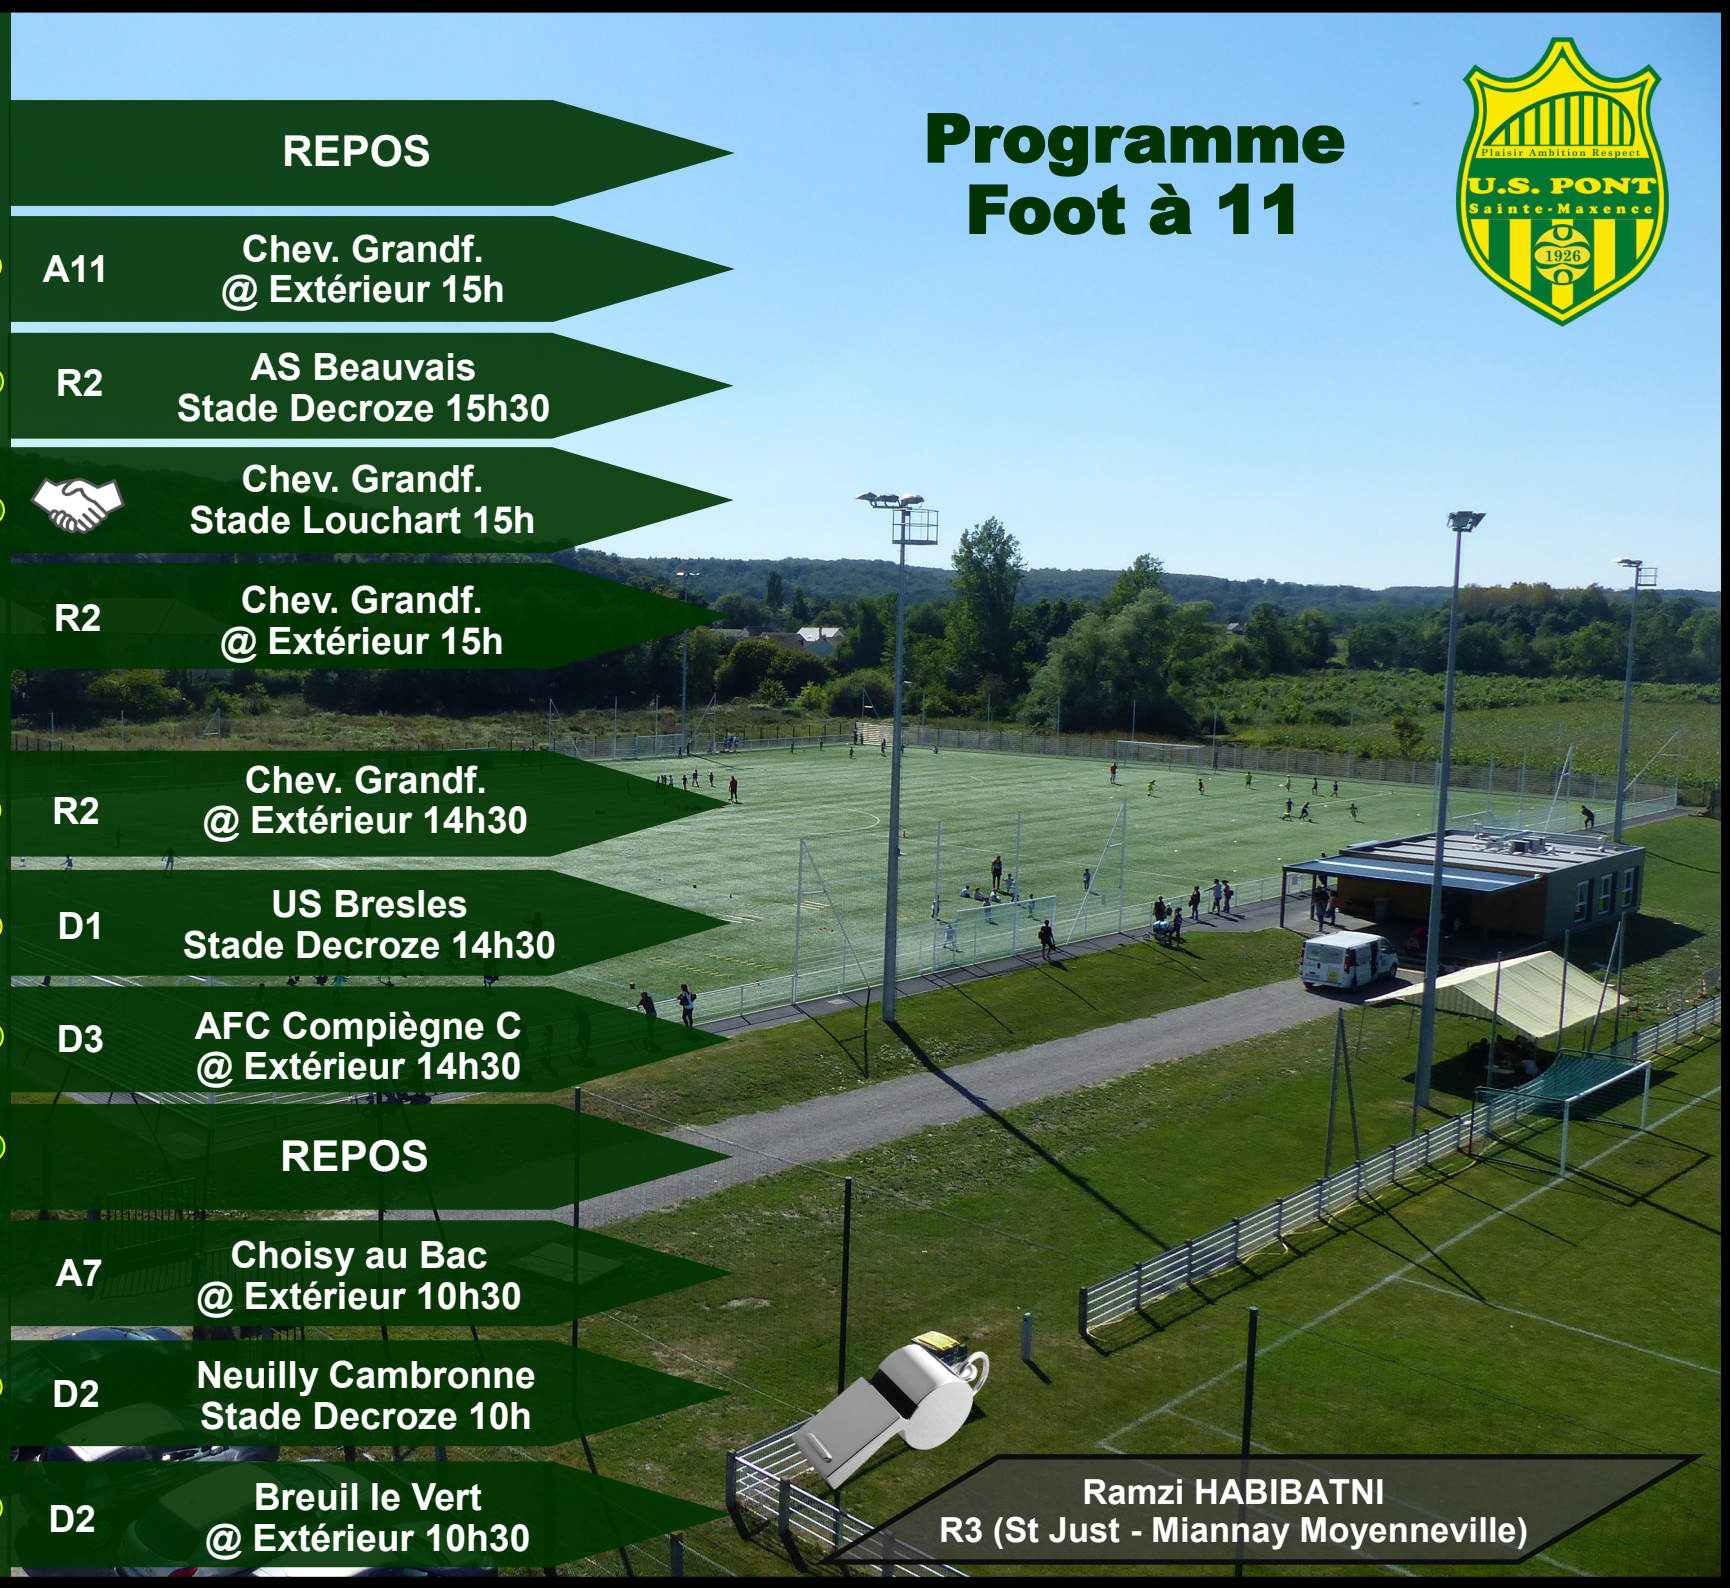

Samedi 24 Novembre

U18 B —●

REPOS

U16 Fém. —●

A11

Chev. Grandf.
@ Extérieur 15h

U15 A —●

R2

AS Beauvais
Stade Decroze 15h30

U16 —●

Chev. Grandf.
Stade Louchart 15h

U18 A —●

R2

Chev. Grandf.
@ Extérieur 15h

Dimanche 25 Novembre

SEN A —●

R2

Chev. Grandf.
@ Extérieur 14h30

SEN B —●

D1

US Bresles
Stade Decroze 14h30

SEN C —●

D3

AFC Compiègne C
@ Extérieur 14h30

Féminines —●

REPOS

Fém. à 7 —●

A7

Choisy au Bac
@ Extérieur 10h30

Vétérans —●

D2

Neuilly Cambronne
Stade Decroze 10h

U15 B —●

D2

Breuil le Vert
@ Extérieur 10h30

Programme Foot à 11

Ramzi HABIBATNI
R3 (St Just - Miannay Moyenneville)