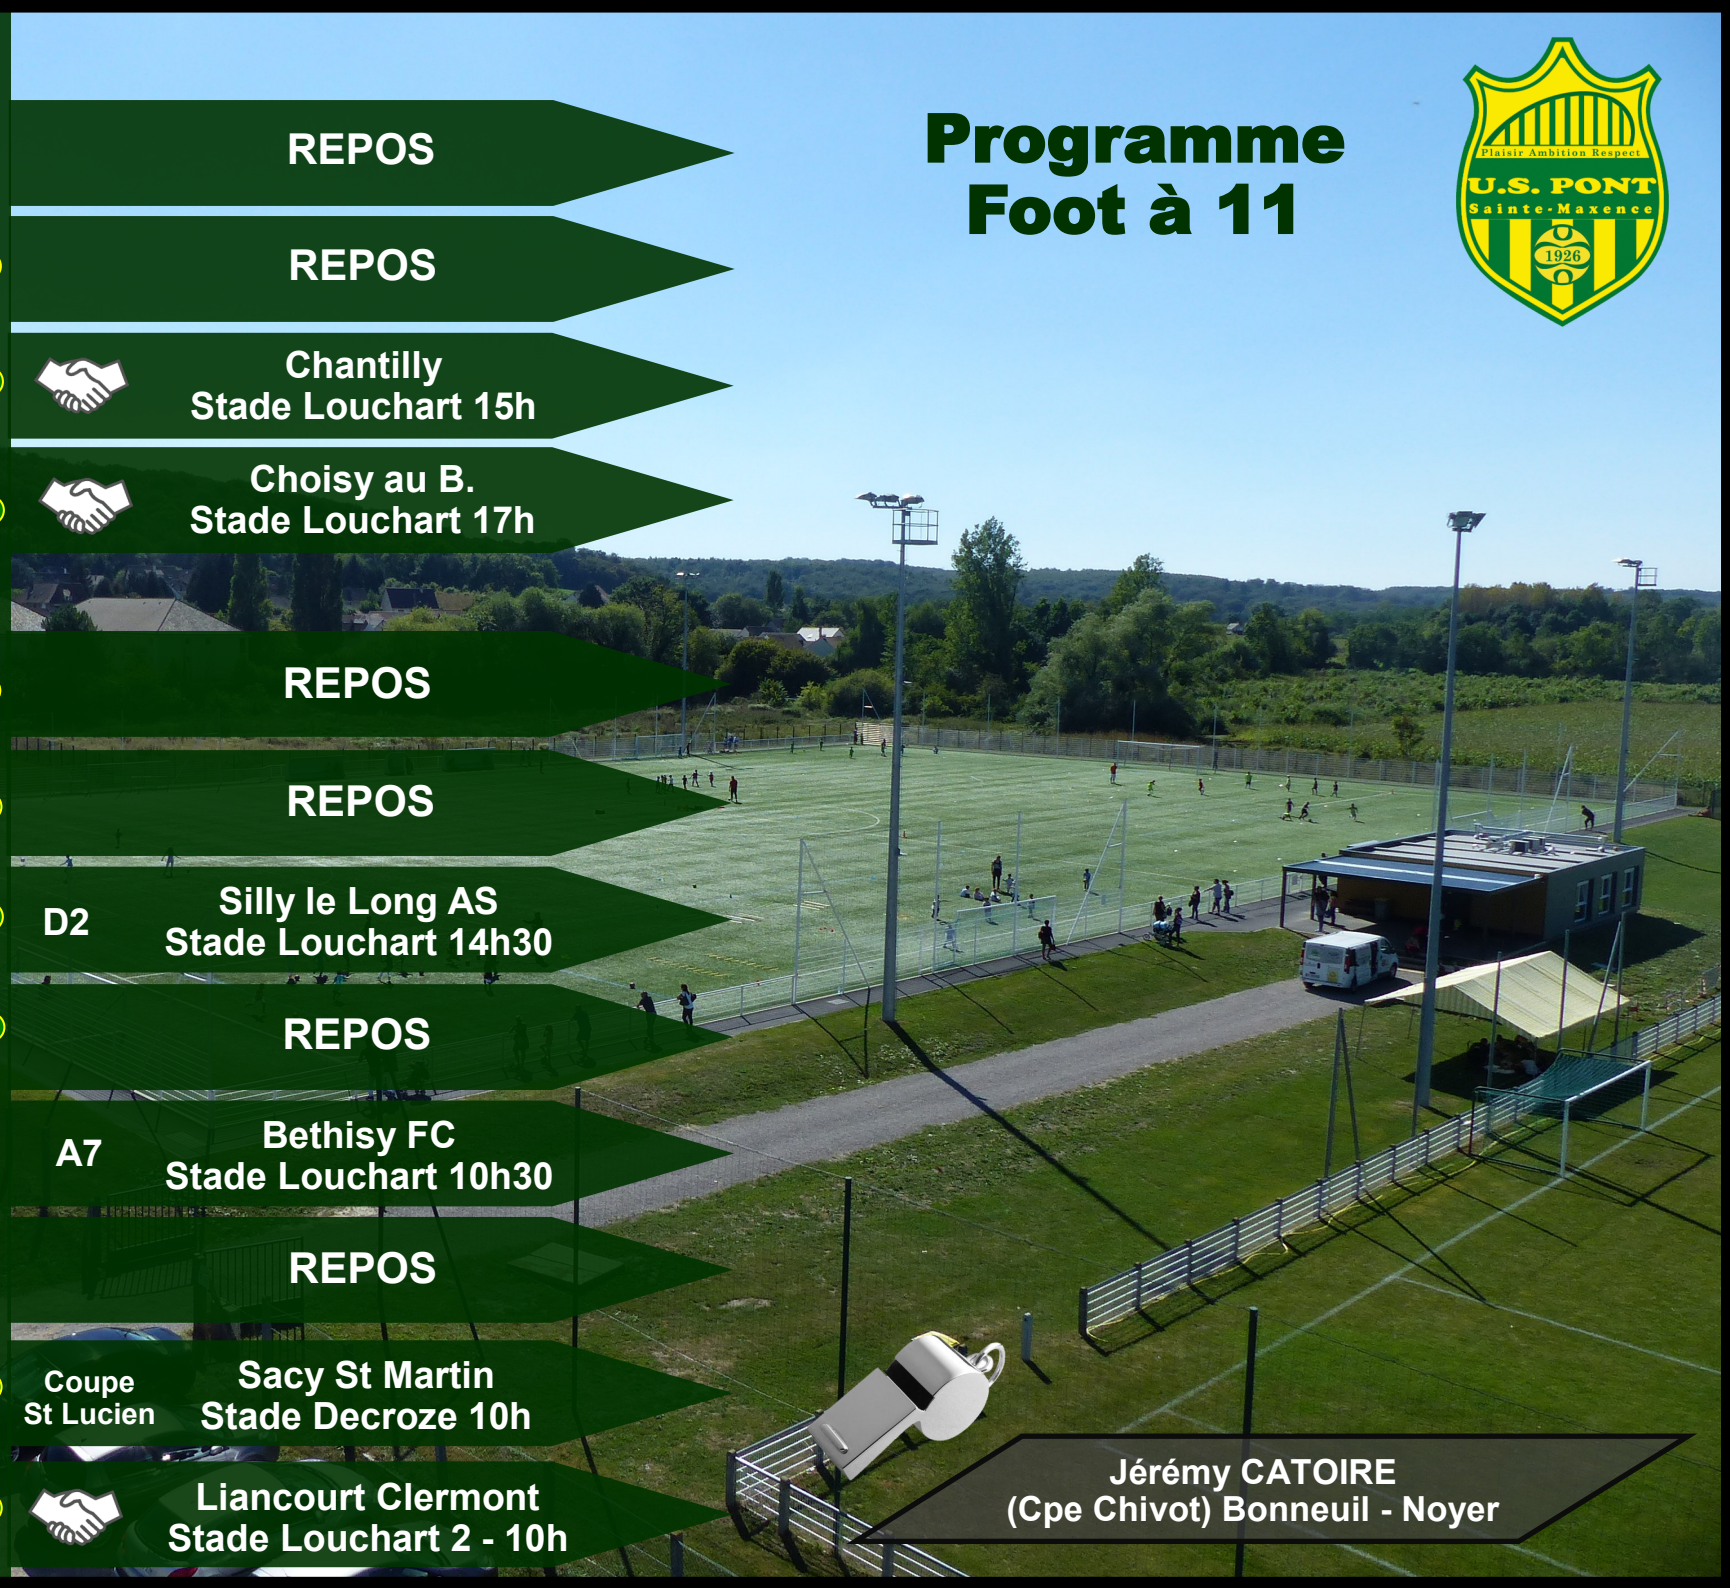

Choisy au B.
Stade Louchart 17h

Dimanche 18 Novembre

SEN A

REPOS

SEN B

REPOS

SEN C

D2

Silly le Long AS
Stade Louchart 14h30

Féminines

REPOS

Fém. à 7

A7

Bethisy FC
Stade Louchart 10h30

U18 A

REPOS

Vétérans

Coupe
St Lucien

Sacy St Martin
Stade Decroze 10h

U15 B

Liancourt Clermont
Stade Louchart 2 - 10h

Programme Foot à 11

Jérémy CATOIRE
(Cpe Chivot) Bonneuil - Noyer